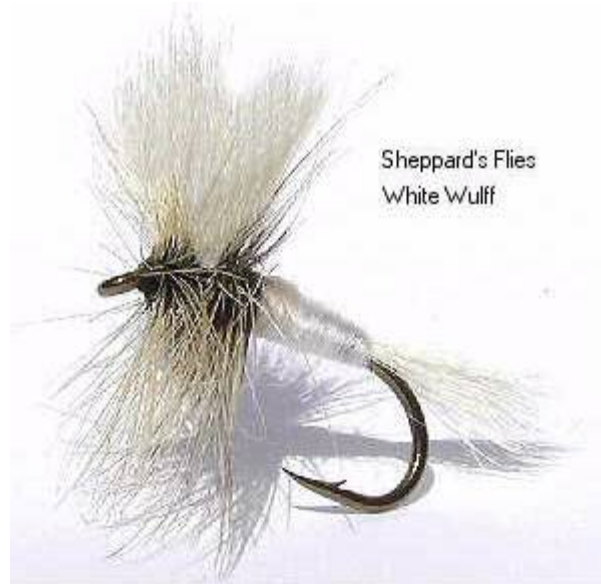

SHEPPARD'S WORLD CLASS FLIES

Dry Salmon Flies

Straight Line Sports

23 Brown Crescent

Gander, Newfoundland

Canada A1V 1R3

Tel: (011 0) 1-709-256-3533

Fax: (011 0) 1-709 – 256-3586

Email: mail@flies4fishing.com
Website: www.flies4fishing.com

Dry Salmon Flies

Dry Salmon Flies
Regular Dry
Sizes: 2, 4, 6, 8, 10, and 12

Adams - [fly 001](#)
Brown Wulff - [fly 002](#)
Cosseboom - Dry - [fly 003](#)
Grey Wulff - [fly 004](#)
Little Terry - [fly 005](#)
Peacock Wulff - [fly 006](#)
Rat-Faced MacDougall - [fly 007](#)
Royal Coachman - [fly 008](#)
Royal Wulff - [fly 009](#)
Silver Grey Wulff - [fly 010](#)
White Wulff - [fly 011](#)
Yellow Wulff - [fly 012](#)